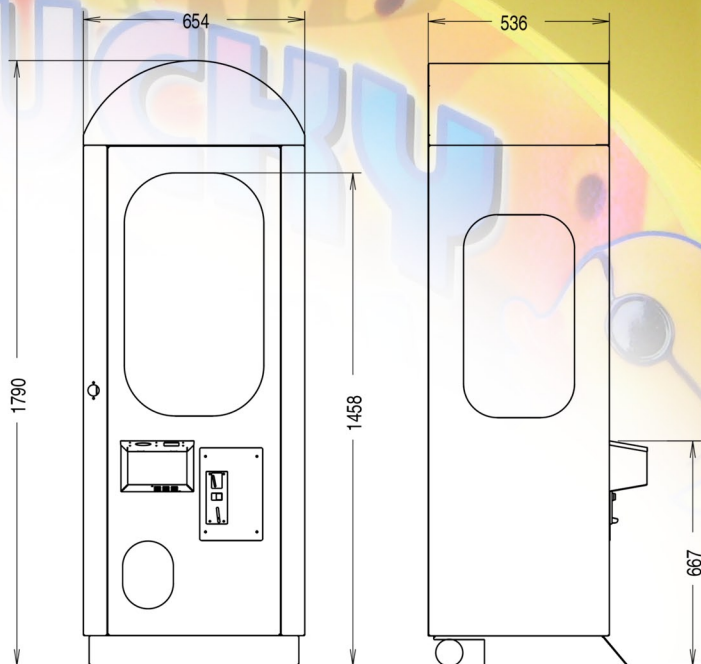

PLUCKY DUCKY

Plucky Ducky 1-player :
Weight: 110kg / 243 lbs
Rated Voltage: 230/115VAC

ELAUT® nv
Passtraat 223
B-9100 Sint-Niklaas
Belgium

T +32 (0)3 780 94 80
F +32 (0)3 778 05 61
sales@elaut.be
www.elaut.com